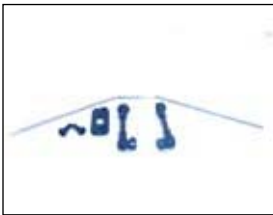

6003
Querstabilisator mit
Befestigung
Anti-roll bar set