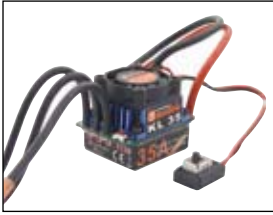

6030
Kreuzschlitzschrauben Set,
B-Head cross screw set
3x8, 3x12, 3x14, 3x16, 3x20

6079
Selbstsichernde Schrauben,
M4, Kugellager Ø 12x18x4,
Unterlegscheiben
Self-lock nut, washer, ball bearing

6073
Kreuzschlitzschrauben
M3x10
B-Head cross screw M3x10

6046
Splinte, 10 St.
Cotter pins, 10 pcs.

6082
Unterlegscheiben, 4 St.
Washer, 4 pcs.

TUNINGTEILE / OPTION PARTS

1100
Fahrtregler KL-35
ESC KL-35

6060
KL-35, Motor KV3570,
Kühlkörper
ESC KL-35, Motor KV3570,
Heat sink